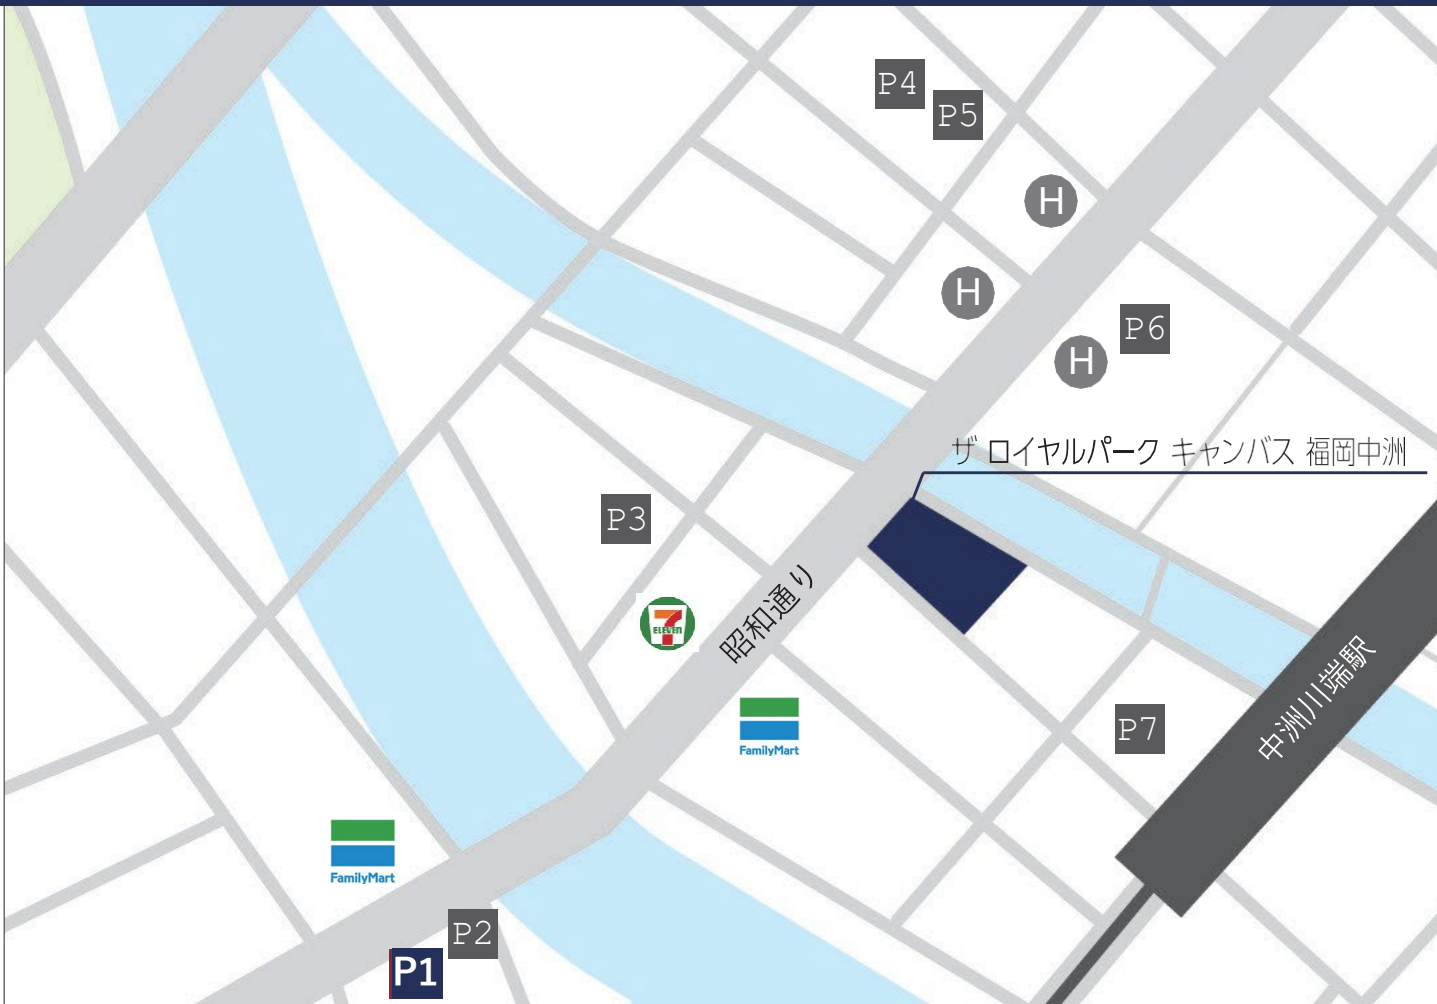

# 周辺駐車場ののご案内

ザ ロイヤルパーク キャンバス 福岡中洲

〒810-0801 福岡市博多区中洲5-6-20  
TEL092-291-1188

**P2** 天神パーキング1  
28台  
徒歩約8分  
09:00~21:00 最大 2,400円  
21:00~翌09:00 最大 500円  
※現金のみ 20分 100円

**P3** Dパーキング中洲中島町第1  
22台  
徒歩約3分  
終日(0:00~24:00) 30分/300円  
20:00~翌08:00 最大 900円  
24時間 1,700円

**P4** タイムスペース須崎町第1  
13台  
徒歩約5分  
08:00~18:00 30分 200円  
最大 1,500円  
18:00~翌08:00 60分 100円  
最大 500円  
※現金のみ

**P5** 三井のリパーク須崎町第3  
20台  
徒歩約4分  
18:00~8:00 最大 500円  
24時間 最大 1,400円  
30分 200円

**P6** 川端地下駐車場  
387台  
徒歩約3分  
30分 200円  
※最大料金なし

**P7** Dパーキング中洲5丁目第6  
24台  
徒歩約2分  
12時間 最大 2,800円  
0:00~24:00 15分 300円

**P1**  
200台  
徒歩約5分

## 綾杉立体駐車場

〒810-0001 福岡市中央区天神 1-15-22 TEL. 092-751-1310

15:00~翌11:00

優待券利用で**1,800円** ※現金のみ

07:00~20:00 20分 200円 最大2,700円  
20:00~23:00 40分 200円 ※最大料金なし  
20:00~翌08:00 1,200円

※ 優待券をフロントにてお受け取りください。  
※ 超過分は駐車場の定める通常料金をお支払いください。  
※ 23:00~翌7:00 は閉場のため、入出庫できません。  
※ 大型車両、車高の高い車は入庫できません。  
(車長5m、車高2.1m、車幅1.8m以内)